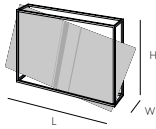

## DIMENSIONS mm

FRAME  
472 L x 72 W x 472 H

MIRROR  
650 L x 10 W x 450 H

**[www.pulpoproducts.com](http://www.pulpoproducts.com)**  
**[info@pulpoproducts.com](mailto:info@pulpoproducts.com)**

+49 7621 168 01 03